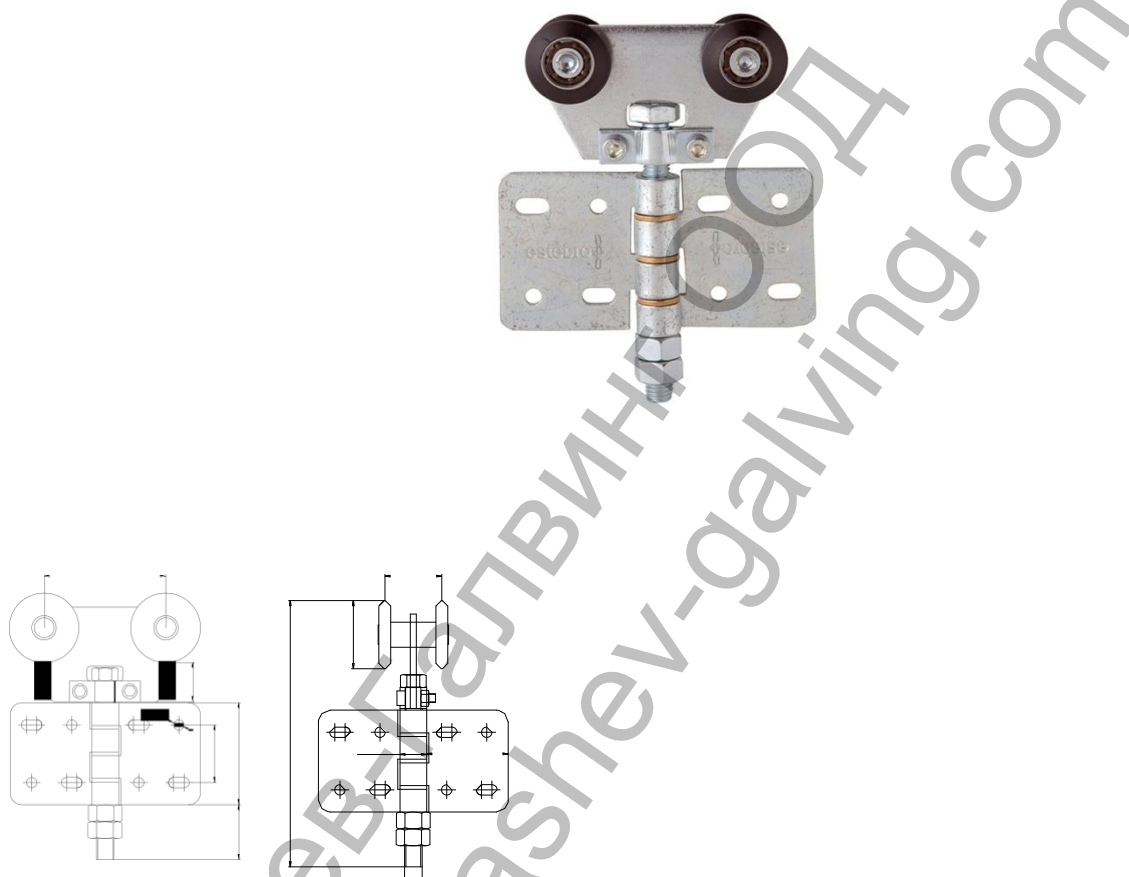

Количка Estebro® за плъзгащи се врати за горно водене ф 34x27 мм, с 4 бр, пластмасови ролки, 27 мм, U-40

Designation: Double middle trolley U-40 to screw nylon

Family: Trolleys

Material: DD11 steel, nylon bearing

Finish: Zinc-plated

Utility: Sliding folding doors and sliding curved doors

Description: Component which slides along a top rail (trolley) and it is screwed between the two panels of the door (hinge 55x69). It is used to slide the doors, allow the folding and the turn of curved doors.

Продукт: [Количка Estebro® за плъзгащи се врати за горно водене ф 34x27 мм, с 4 бр, пластмасови ролки, 27 мм, U-40](#)

Категория: [Плъзгащи се врати](#)

Бранд: [Estebro®](#)

Категория бранд: [Количка Estebro®](#)